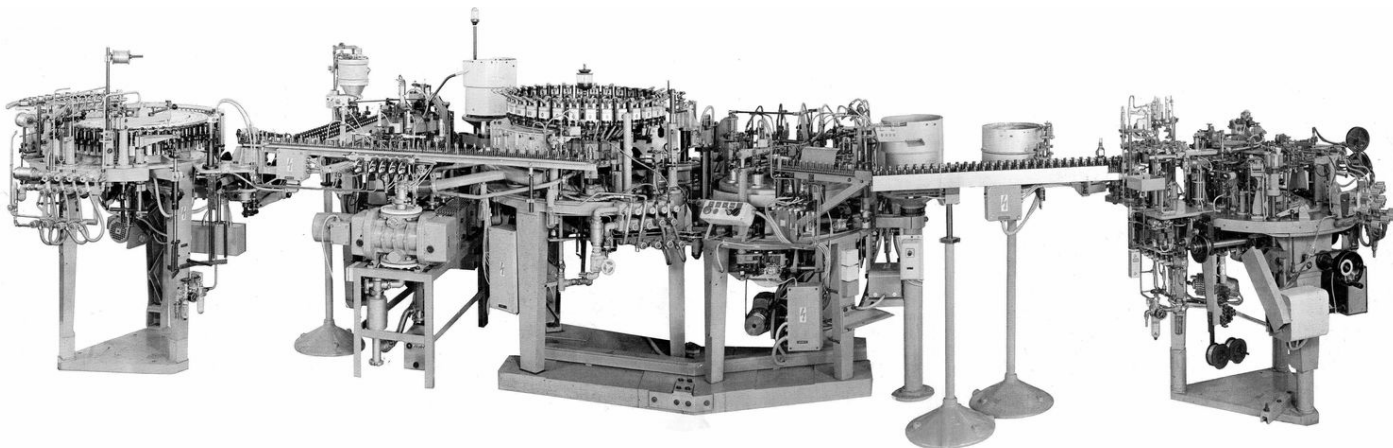

SPÓŁDZIELNIA INWALIDÓW

Millenium

ZAKŁAD PRACY CHRONIONEJ

Technologia

Oferta sprzedaży linii do produkcji żarówek
firmy Gustaw Bruckner

www.millenium.lodz.pl

Firma Millenium oferuje do sprzedaży wysokowydajną linię do produkcji żarówek wraz z automatyczną balonikarką karzełkową.

[Czytaj więcej \(str. 2\)](#)

Automatyczna balonikarka karzełkowa

- Dwunasto pozycyjny automat przeznaczony do wyrobu baniek żarówek miniaturowych
- Średnica od 9 do 20 mm
- Wydajność: 1300 do 1500 sztuk na godzinę
- Wymiary gabarytowe: 1300 x 1300 x 3100 mm
- Masa: 850 kg

Możliwość produkowania baloników zarówno z rurek długich i krótkich (odpadowych).

Automat nie wymaga stałej obsługi.

[Obejrzyj materiał fotograficzny w wysokiej rozdzielczości.](#)

(Po otwarciu w przeglądarce wybierz polecenie „Zapisz jako...” lub powiększ dokument w bieżącym oknie.

Rozdzielczość: 5315x772 px)

Linia do produkcji żarówek

- Wnętrzarka do wytwarzania wnętrza żarówek karzełkowych
- Zatapiarka
- Pompownica
- Stemplarko-smarowaczka trzonków
- Trzonkarka

Wydajność linii to 1000 do 1200 wykonanych na gotowo żarówek miniaturowych w czasie 1 godziny pracy.